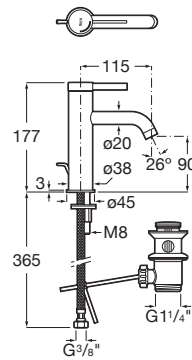

## CARACTERISTICI

Economie de apă și de energie

Filet racord apă: 3/8"

Finisaj: Crom

Furtunuri de alimentare flexibile incluse

Locație de aplicare: Lavoar

Mounting type: Montat pe margine

Poziție centrală apă rece